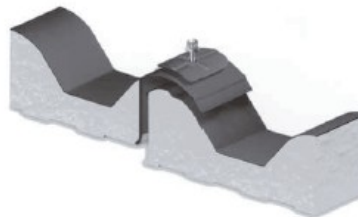

Conti e Tonoli s.r.l.

Prodotti siderurgici - Ossitaglio

Via Treviglio 21 - 24043 Caravaggio (BG)
Telefono: 0363 50611 - Fax: 0363 350440
e-mail: info@contietonoli.it - www.contietonoli.it

PANNELLI

COIBENTATO PER PARETI
COIBENTATO PER COPERTURA
R.E.I. 30 • 60 • 120 pareti
R.E.I. 30 • 60 • 120 copertura
COPPO
ACCESSORI

PANNELLO COIBENTATO PER PARETI

PANNELLO COIBENTATO PER COPERTURA

PANNELLO DI PARETE R.E.I. 30 • 60 • 120

PANNELLO DI COPERTURA R.E.I. 30 • 60 • 120

COPPO

ACCESSORI